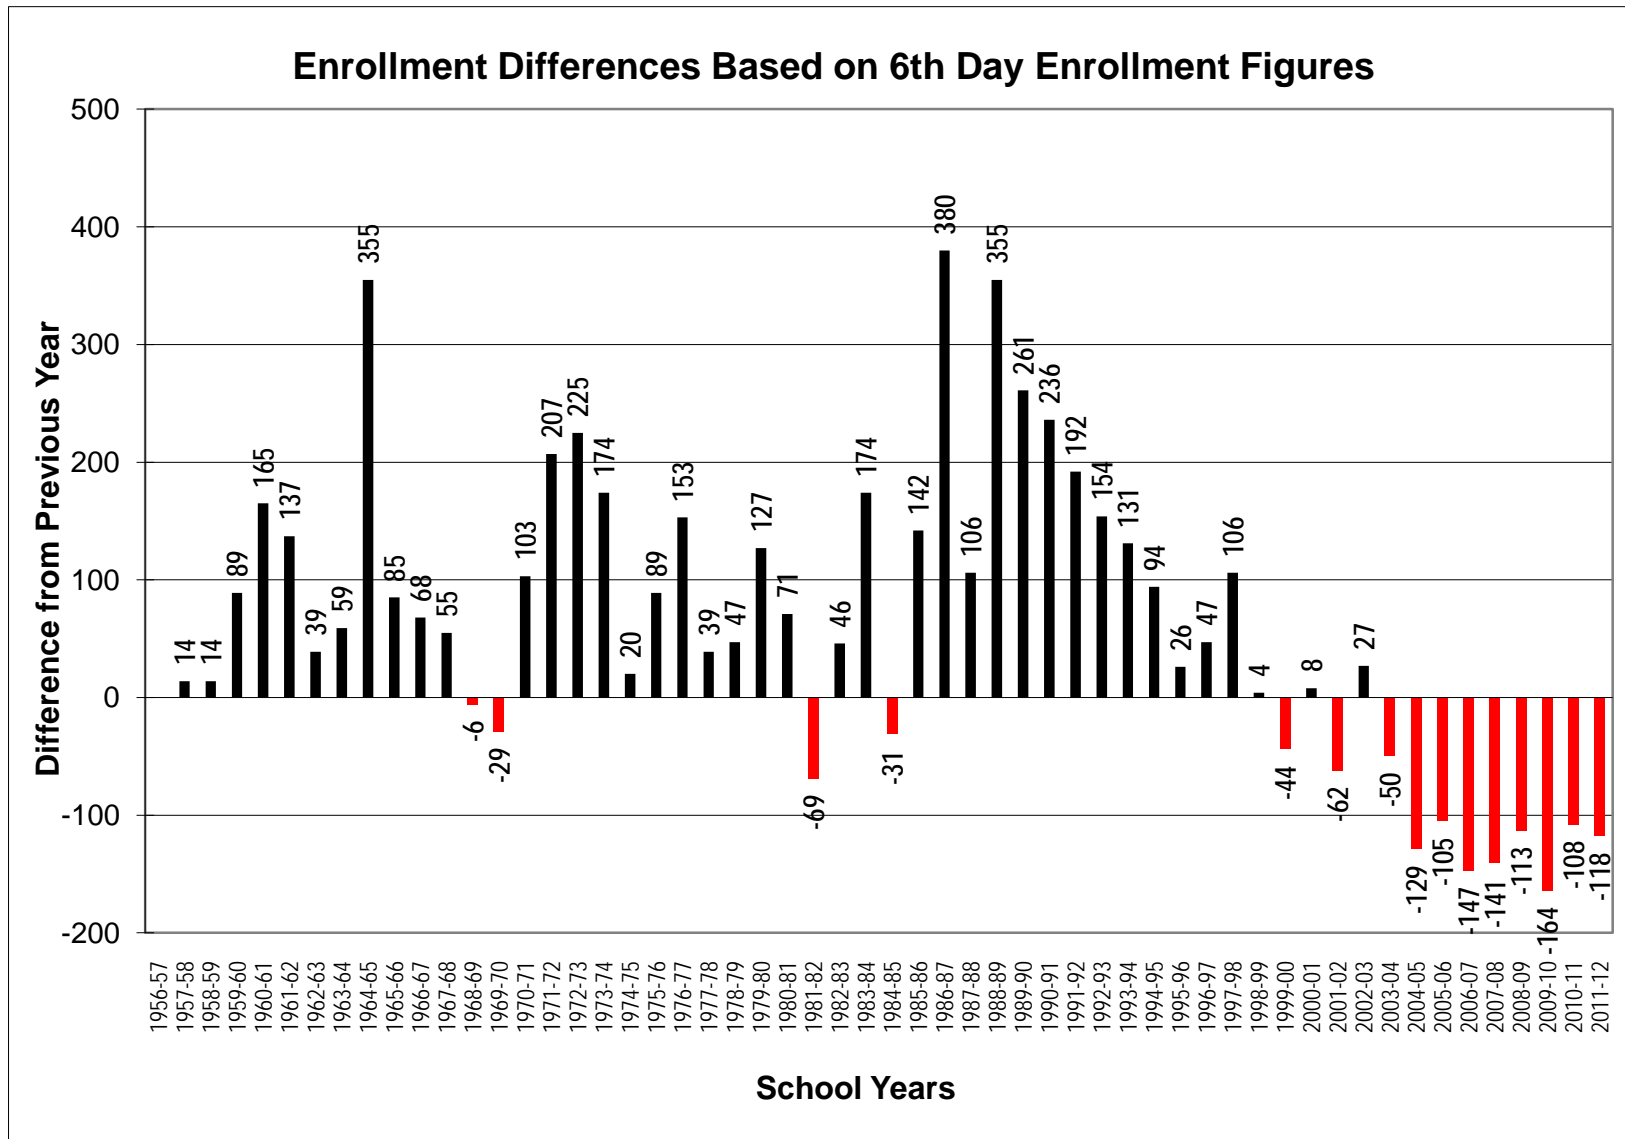

Kirby School District 140
6th Day Enrollment Summary - 2011-12

	BANNES	FERNWAY	KELLER	MCAULIFFE	MILLENNIUM	GRISSOM	PRAIRIE VIEW	TOTAL	
EC*		8	5	6	9			28	EC*
KDG	61	67	58	63	84			333	KDG
1	71	75	52	72	101			371	1
2	64	69	52	73	89			347	2
3	78	72	58	81	97			386	3
4	86	83	61	73	104			407	4
5	74	84	62	77	101			398	5
6						201	207	408	6
7						227	225	452	7
8						201	248	449	8
SUBTOTAL*	434	450	343	439	576	629	680	3551	SUBTOTAL*
TOTAL	434	458	348	445	585	629	680	3579	TOTAL

Kirby School District 140
Tinley Park, Illinois